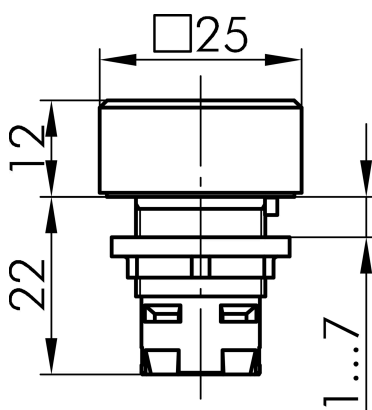

→ Allgemeine Daten

Beleuchtung Ja

Schutzart IP67

Einbauöffnung Ø 16,2 mm

Farbe Frontrahmen schwarz

→ Mechanische Daten

Betätigungsweg 6 mm

Technische Skizzen

→ Massskizze

→ Bohrbild