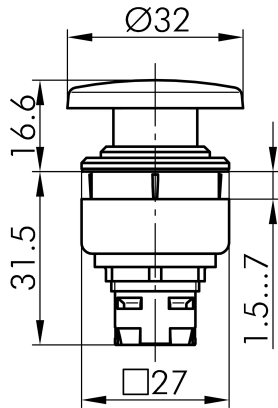

→ Allgemeine Daten

Beleuchtung Nein

Schutzart IP65

Einbauöffnung 24 x 24 mm

Farbe Frontrahmen anthrazit

Farbe Betätigungselement rot

→ Mechanische Daten

Betätigungsweg 6 mm

Schaltfunktion Tastfunktion

Technische Skizzen

→ Massskizze

→ Bohrbild