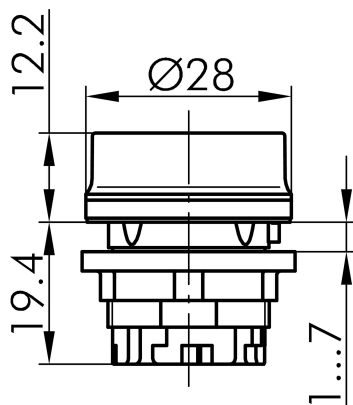

Datenblatt

→ [RVATLR_GB](#) 

31.10.2024

Technische Daten

Drucktaste mit Ringbeleuchtung

Baureihe	RVA
Rubrik	Drucktaste
Form	rund

→ Allgemeine Daten

Beleuchtung	Ja
Schutzart	IP65
Einbauöffnung	Ø 22,3 mm
Farbe Frontrahmen	gelb

→ Mechanische Daten

Schaltfunktion	Tastfunktion
----------------	--------------

Technische Skizzen

→ Massskizze

→ Bohrbild