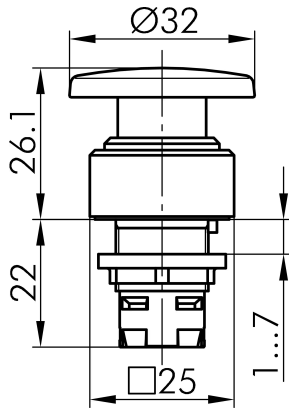

## → Allgemeine Daten

<i>Beleuchtung</i>	Nein
<i>Schutzart</i>	IP65
<i>Einbauöffnung</i>	Ø 16,2 mm
<i>Farbe Frontrahmen</i>	anthrazit

## → Mechanische Daten

<i>Betätigungsweg</i>	6 mm
<i>Schaltfunktion</i>	Tastfunktion

## Technische Skizzen

→ Massskizze

→ Bohrbild