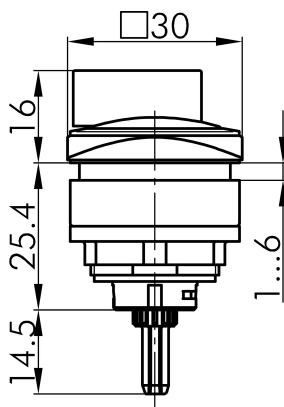

Datenblatt

→ **QRJDAUGN** 

31.10.2024

Technische Daten

Drehschalterantrieb o. Beschriftung

<i>Baureihe</i>	QUARTEX®-R-JUWEL
<i>Rubrik</i>	Drehschalterantrieb
<i>Form</i>	quadratisch

→ Allgemeine Daten

<i>Beleuchtung</i>	Nein
<i>Schutzart</i>	IP65
<i>Einbauöffnung</i>	26 x 26 mm
<i>Farbe Frontrahmen</i>	grün

Technische Skizzen

→ Massskizze

→ Bohrbild