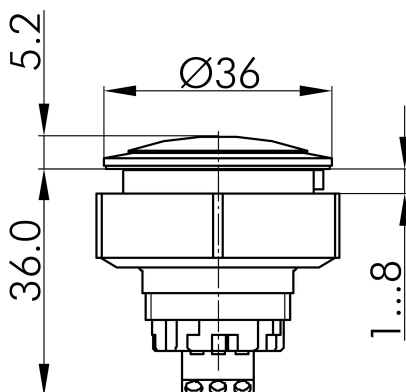

Fiche technique

→ **KRJVAL_230R_G** 

31/10/2024

Données techniques

Voyant à LED bicolore 230V

Série	KOMBITAST®-R-JUWEL
Rubrique	Adaptateur de lampe/lampes de signalisation
Forme de construction	rond

→ Données générales

Éclairage	Oui
Indice de protection	IP65
Découpe de montage	Ø 30,5 mm
Profondeur d'encastrement	26,4 mm
Couleur du cadre frontal	acier inoxydable, brillant
Raccordement	Raccord à visser

Croquis techniques

→ Croquis dimensionnel

→ Dimensions de découpe