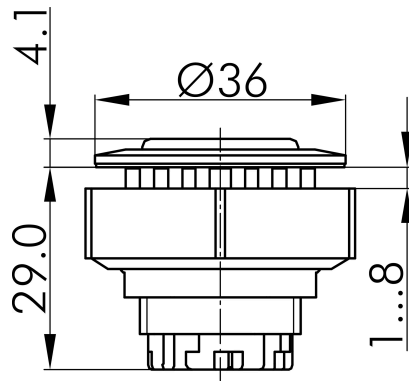

→ Allgemeine Daten

Beleuchtung Ja

Schutzart IP67

Einbauöffnung Ø 30,5 mm

Farbe Frontrahmen Edelstahl, glänzend

→ Mechanische Daten

Betätigungsweg 6 mm

Schaltfunktion Tastfunktion

Technische Skizzen

→ Massskizze

→ Bohrbild