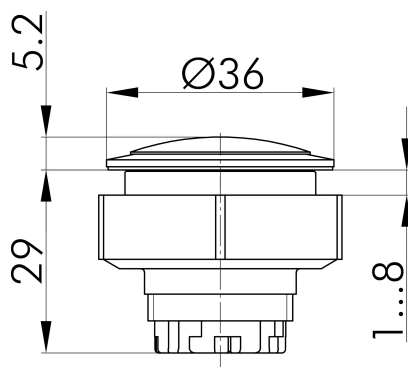

Datenblatt

→ **KRJMN** 

31.10.2024

Technische Daten

Leuchtvorsatz

<i>Baureihe</i>	KOMBITAST®-R-JUWEL
<i>Rubrik</i>	Leuchtvorsatz/Meldeleuchten
<i>Form</i>	rund

→ Allgemeine Daten

<i>Beleuchtung</i>	Ja
<i>Schutzart</i>	IP65
<i>Einbauöffnung</i>	Ø 30,5 mm
<i>Farbe Frontrahmen</i>	silberfarben

Technische Skizzen

→ Massskizze

→ Bohrbild