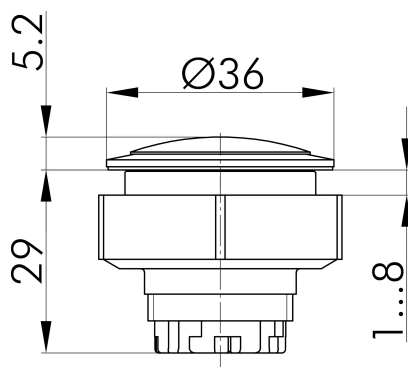

Datenblatt

→ **KRJN** 

31.10.2024

Technische Daten

Leuchtvorsatz

<i>Baureihe</i>	KOMBITAST®-R-JUWEL
<i>Rubrik</i>	Leuchtvorsatz/Meldeleuchten
<i>Form</i>	rund

→ Allgemeine Daten

<i>Beleuchtung</i>	Ja
<i>Schutzart</i>	IP65
<i>Einbauöffnung</i>	Ø 30,5 mm
<i>Farbe Frontrahmen</i>	anthrazit

Technische Skizzen

→ Massskizze

→ Bohrbild