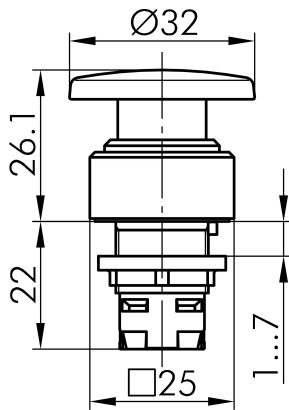

Datenblatt

→ **QXS** 

31.10.2024

Technische Daten

Schlagtaste

<i>Baureihe</i>	QUARTRON®
<i>Rubrik</i>	Schlagtaste/Pilztaste
<i>Form</i>	quadratisch

→ Allgemeine Daten

<i>Beleuchtung</i>	Nein
<i>Schutzart</i>	IP65
<i>Einbauöffnung</i>	Ø 16,2 mm
<i>Farbe Frontrahmen</i>	schwarz

→ Mechanische Daten

<i>Betätigungsweg</i>	6 mm
<i>Schaltfunktion</i>	Tastfunktion

Technische Skizzen

→ Massskizze

→ Bohrbild