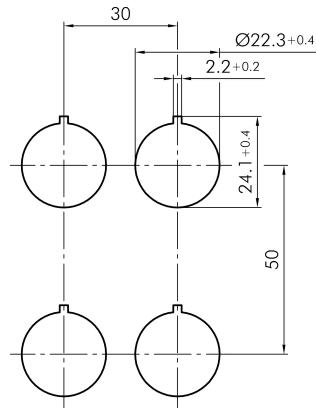

→ Allgemeine Daten

Beleuchtung Nein

Schutzart IP65

Einbaulage beliebig

Einbauöffnung Ø 22,3 mm

Farbe Frontrahmen Edelstahl, glänzend

→ Mechanische Daten

Betätigungsweg 6 mm

Schaltfunktion Rastfunktion

Schaltstellung 0° Schlüsselabzug
90° rastend, Schlüsselabzug

Technische Skizzen

→ Massskizze

→ Bohrbild

→ Schaltstellungsanzeige