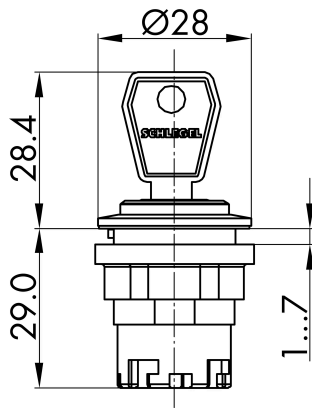

Datenblatt

→ **JRVASSA15E** 

04.11.2024

Technische Daten

Schlüsseltaste rastend

Baureihe RONDEX-JUWEL[®]

Rubrik Schlüsseltaste

Form rund

→ Allgemeine Daten

Beleuchtung Nein

Schutzart IP65

Einbaulage beliebig

Einbauöffnung Ø 22,3 mm

Farbe Frontrahmen Edelstahl, glänzend

→ Mechanische Daten

Betätigungsweg 6 mm

Schaltfunktion Rastfunktion

Schaltstellung 0° Schlüsselabzug
90° rastend, Schlüsselabzug

Technische Skizzen

→ Massskizze

→ Bohrbild

→ Schaltstellungsanzeige