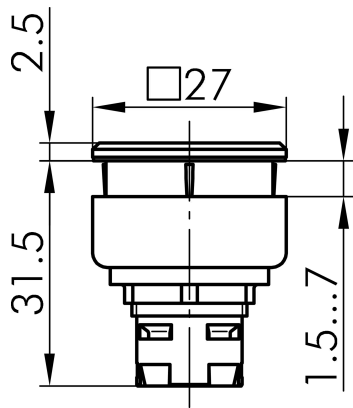

→ Allgemeine Daten

Beleuchtung Ja

Schutzart IP66

Approbationen CCC, CE, UKCA

Betriebstemperatur -25 ... 70 °C

Einbauöffnung 24 x 24 mm

Farbe Frontrahmen schwarz

→ Mechanische Daten

*Anzugsdrehmoment
(Befestigungsmutter)* max. 1,2 Nm

Mechanische Lebensdauer 1.000.000 Schaltspiele

Betätigungsweg 6 mm

Technische Skizzen

→ Massskizze

→ Bohrbild