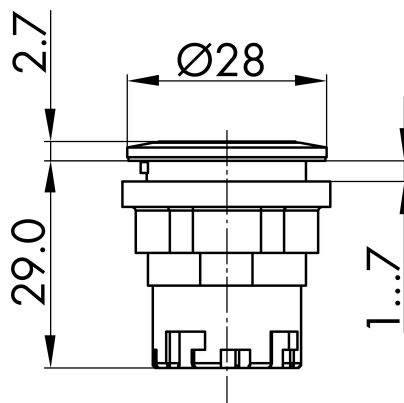

### → Allgemeine Daten

*Beleuchtung* Ja

*Schutzart* IP65  
IP67

*Einbauöffnung* Ø 22,3 mm

*Farbe Frontrahmen* anthrazit

### → Mechanische Daten

*Betätigungsweg* 6 mm

## Technische Skizzen

→ Massskizze

→ Bohrbild