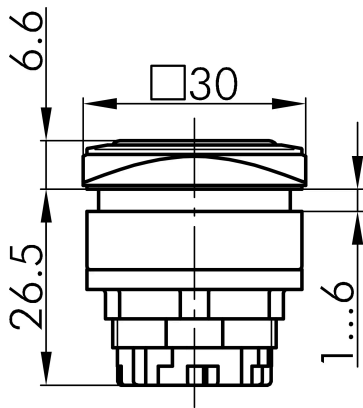

→ Allgemeine Daten

Beleuchtung Ja

Schutzart IP67

Einbauöffnung 26 x 26 mm

Farbe Frontrahmen schwarz

→ Mechanische Daten

Betätigungsweg 6 mm

Schaltfunktion Tastfunktion

Technische Skizzen

→ Massskizze

→ Bohrbild