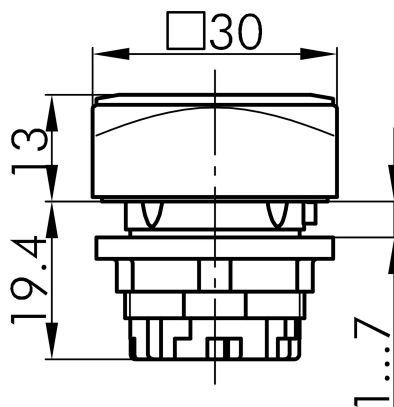

## Technische Daten

Leuchtvorsatz

Baureihe	QUARTEX®-R
Rubrik	Leuchtvorsatz/Meldeleuchten
Form	quadratisch

## → Allgemeine Daten

Beleuchtung	Ja
Schutzart	IP65
Einbauöffnung	Ø 22,3 mm
Farbe Frontrahmen	weiß

## Technische Skizzen

→ Massskizze

→ Bohrbild