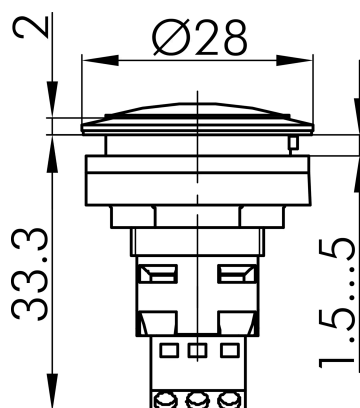

## Technische Daten

LED-Meldeleuchte 2-farbig 24V

Baureihe	RONTRON-R-JUWEL
Rubrik	Leuchtvorsatz/Meldeleuchten
Form	rund

## → Allgemeine Daten

Beleuchtung	Ja
Schutzart	IP65
Einbauöffnung	Ø 22,3 mm
Einbautiefe	17,75 mm
Farbe Frontrahmen	silberfarben
Anschluss	Schraubanschluss 3x1mm <sup>2</sup>

## Technische Skizzen

→ Massskizze

→ Bohrbild