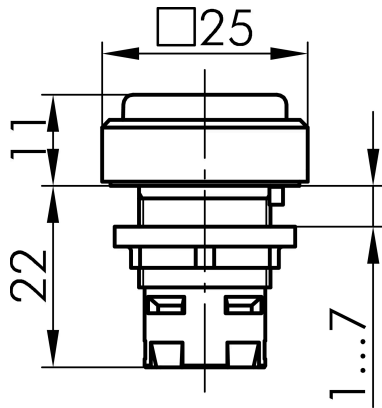

→ Allgemeine Daten

Beleuchtung Ja

Schutzart IP67

Einbauöffnung Ø 16,2 mm

Farbe Frontrahmen anthrazit

→ Mechanische Daten

Betätigungsweg 3 mm

Schaltfunktion Tastfunktion

Technische Skizzen

→ Massskizze

→ Bohrbild