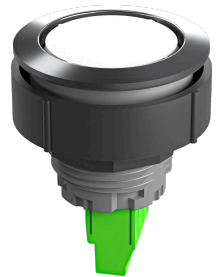

Fiche technique

→ **KRJVAL_24R_G** 

31/10/2024

Données techniques

Voyant à LED bicolore 24V

Série	KOMBITAST®-R-JUWEL
Rubrique	Adaptateur de lampe/lampes de signalisation
Forme de construction	rond

→ Données générales

Éclairage	Oui
Indice de protection	IP65
Découpe de montage	Ø 30,5 mm
Profondeur d'encastrement	26,4 mm
Couleur du cadre frontal	acier inoxydable, brillant
Raccordement	Raccord à visser

Croquis techniques