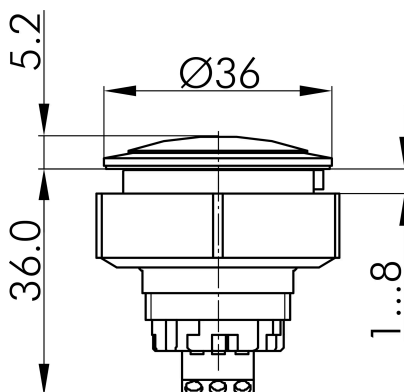

Fiche technique

→ **KRJVAL_24R_G** 

31/10/2024

Données techniques

Voyant à LED bicolore 24V

Série	KOMBITAST®-R-JUWEL
Rubrique	Adaptateur de lampe/lampes de signalisation
Forme de construction	rond

→ Données générales

Éclairage	Oui
Indice de protection	IP65
Découpe de montage	Ø 30,5 mm
Profondeur d'encastrement	26,4 mm
Couleur du cadre frontal	acier inoxydable, brillant
Raccordement	Raccord à visser

Croquis techniques

→ Croquis dimensionnel

→ Dimensions de découpe