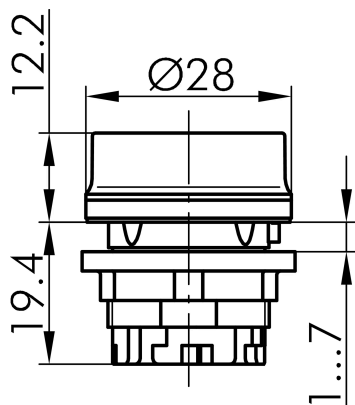

Datenblatt

→ [RVATLR_BL](#)

31.10.2024

Technische Daten

Drucktaste mit Ringbeleuchtung

Baureihe	RVA
Rubrik	Drucktaste
Form	rund

→ Allgemeine Daten

Beleuchtung	Ja
Schutzart	IP65
Einbauöffnung	Ø 22,3 mm
Farbe Frontrahmen	blau

→ Mechanische Daten

Schaltfunktion	Tastfunktion

Technische Skizzen

→ Massskizze