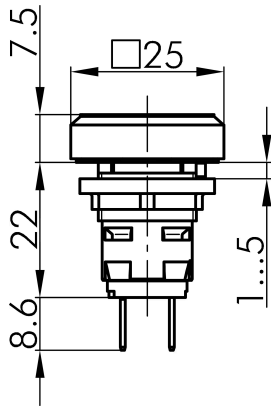

Datenblatt

→ **OKL4** 

31.10.2024

Technische Daten

Meldeleuchte mit Flachsteckanschlüssen 2,8x0,8 mm

<i>Baureihe</i>	OKTRON®
<i>Rubrik</i>	Leuchtvorsatz/Meldeleuchten
<i>Form</i>	quadratisch

→ Allgemeine Daten

<i>Beleuchtung</i>	Ja
<i>Schutzart</i>	IP65
<i>Einbauöffnung</i>	Ø 16,2 mm
<i>Einbautiefe</i>	12,65 mm
<i>Farbe Frontrahmen</i>	anthrazit
<i>Anschluss</i>	Flachstecker 2,8x0,8 mm

→ Elektrische Daten

<i>Leuchtmittel</i>	W2x4,6d Lampenfassung
---------------------	-----------------------

Technische Skizzen

→ Massskizze

→ Bohrbild