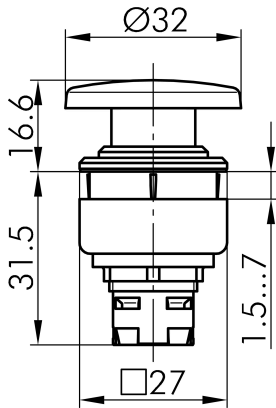

→ Allgemeine Daten

Beleuchtung Nein

Schutzart IP65

Einbauöffnung 24 x 24 mm

Farbe Frontrahmen schwarz

Farbe Betätigungselement rot

→ Mechanische Daten

Betätigungsweg 6 mm

Schaltfunktion Tastfunktion

Technische Skizzen

→ Massskizze

→ Bohrbild