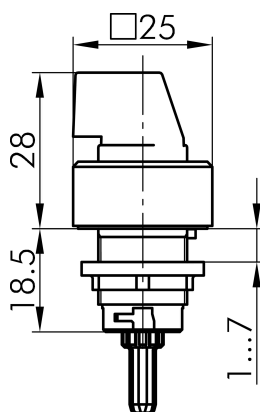

Technische Skizzen

→ Massskizze