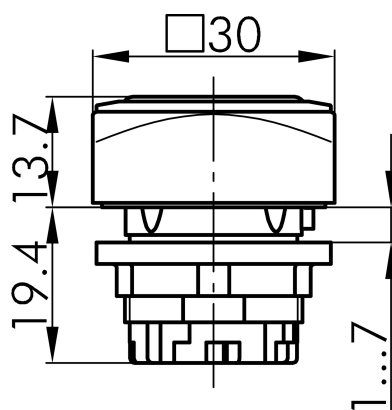

→ Allgemeine Daten

Beleuchtung Ja

Schutzart IP67

Einbauöffnung Ø 22,3 mm

Farbe Frontrahmen schwarz

→ Mechanische Daten

Betätigungsweg 6 mm

Technische Skizzen

→ Massskizze

→ Bohrbild