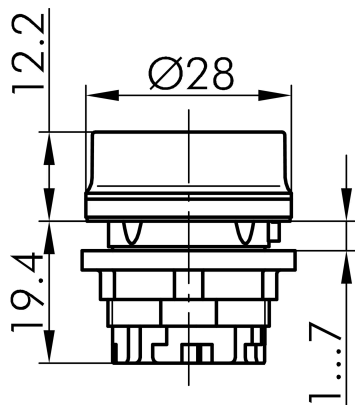

Fiche technique

→ [RVAT_WS](#) 

31/10/2024

Données techniques

Tête de bouton-poussoir

Série	RVA
Rubrique	Bouton de commande
Forme de construction	rond

→ Données générales

Éclairage	Non
Indice de protection	IP69K
Découpe de montage	Ø 22,3 mm
Couleur du cadre frontal	blanc

→ Données mécaniques

Course d'actionnement	6 mm
-----------------------	------

Croquis techniques

→ Croquis dimensionnel

→ Dimensions de découpe