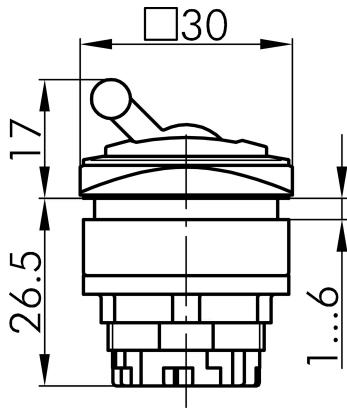

Datenblatt

→ **QRJK** 

31.10.2024

Technische Daten

Kippbetätiger

Baureihe QUARTEX®-R-JUWEL

Rubrik Kippbetätiger

Form quadratisch

→ Allgemeine Daten

Beleuchtung Nein

Schutzart IP65

Einbauöffnung 26 x 26 mm

Farbe Frontrahmen anthrazit

→ Mechanische Daten

Betätigungsweg 6 mm

Schaltfunktion Rastfunktion

Technische Skizzen

→ Massskizze

→ Bohrbild