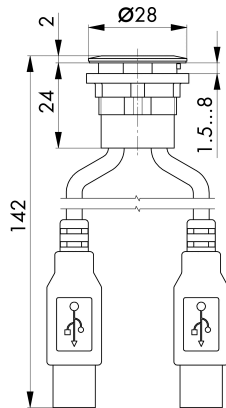

Fiche technique

→ **RRJVA_2USB** 

31/10/2024

Données techniques

Double USB2.0 prise A/connecteur A (60 cm)

Série RONTRON-RJUWEL

Rubrique Prise encastrée

Forme de construction rond

→ Données générales

Éclairage Non

Découpe de montage Ø 22,3 mm

Couleur du cadre frontal acier inoxydable, brillant

Croquis techniques

→ Croquis dimensionnel

→ Dimensions de découpe