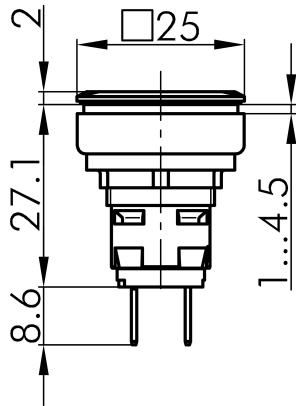

Datenblatt

→ **OKJL4** 

31.10.2024

Technische Daten

Meldeleuchte mit Flachsteckanschlüssen 2,8x0,8 mm

<i>Baureihe</i>	OKTRON®-JUWEL
<i>Rubrik</i>	Leuchtvorsatz/Meldeleuchten
<i>Form</i>	quadratisch

→ Allgemeine Daten

<i>Beleuchtung</i>	Ja
<i>Schutzart</i>	IP65
<i>Einbauöffnung</i>	23 x 23 mm
<i>Einbautiefe</i>	17,75 mm
<i>Farbe Frontrahmen</i>	schwarz
<i>Anschluss</i>	Flachstecker 2,8x0,8 mm

→ Elektrische Daten

<i>Leuchtmittel</i>	W2x4,6d Lampenfassung
---------------------	-----------------------

Technische Skizzen

→ Massskizze

→ Bohrbild