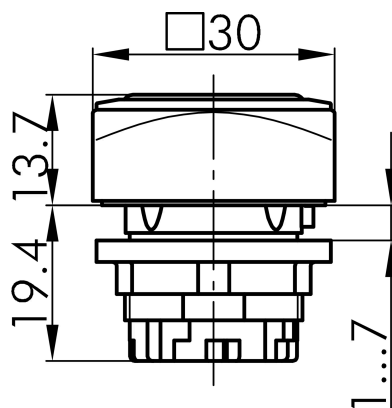

Fiche technique

→ **QRTM** 

30/10/2024

Données techniques

Tête de bouton-poussoir à membrane

Série	QUARTEX®-R
Rubrique	Bouton de commande
Forme de construction	carré

→ Données générales

Éclairage	Oui
Indice de protection	IP67
Découpe de montage	Ø 22,3 mm
Couleur du cadre frontal	anthracite

→ Données mécaniques

Course d'actionnement	6 mm
-----------------------	------

Croquis techniques

→ Croquis dimensionnel

→ Dimensions de découpe