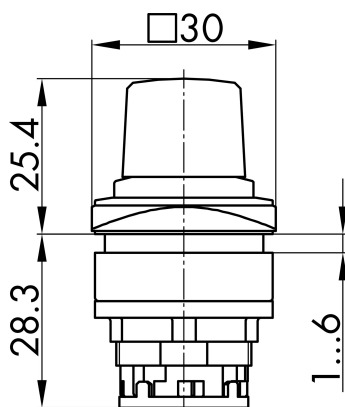

Datenblatt

→ **QRJRGN** 

31.10.2024

Technische Daten

Potentiometer-Antrieb

Baureihe QUARTEX®-R-JUWEL

Rubrik Potentiometer

Form quadratisch

→ Allgemeine Daten

Beleuchtung Nein

Schutzart IP65

Einbauöffnung 26 x 26 mm

Farbe Frontrahmen grün

Technische Skizzen

→ Massskizze

→ Bohrbild