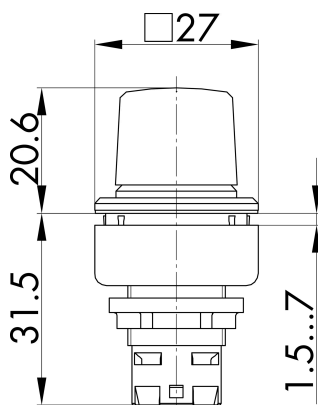

Datenblatt

→ **QXJR** 

31.10.2024

Technische Daten

Potentiometer-Antrieb

<i>Baureihe</i>	QUARTRON-JUWEL®
<i>Rubrik</i>	Potentiometer
<i>Form</i>	quadratisch

→ Allgemeine Daten

<i>Beleuchtung</i>	Nein
<i>Schutzart</i>	IP65
<i>Einbauöffnung</i>	24 x 24 mm
<i>Farbe Frontrahmen</i>	schwarz
<i>Farbe Betätigungselement</i>	schwarz

Technische Skizzen

→ Massskizze

→ Bohrbild