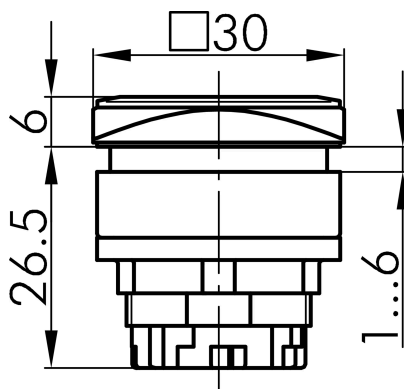

## Technische Daten

Leuchtvorsatz

Baureihe	QUARTEX®-R-JUWEL
Rubrik	Leuchtvorsatz/Meldeleuchten
Form	quadratisch

## → Allgemeine Daten

Beleuchtung	Ja
Schutzart	IP65
Einbauöffnung	26 x 26 mm
Farbe Frontrahmen	anthrazit

## Technische Skizzen

→ Massskizze

→ Bohrbild