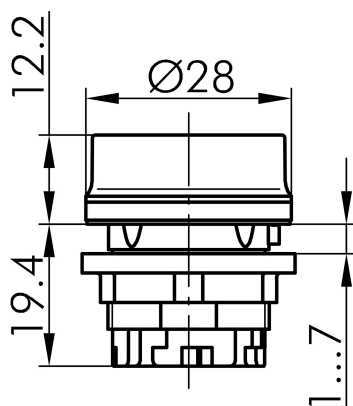

## Technische Daten

Leuchtvorsatz

Baureihe	RVA
Rubrik	Leuchtvorsatz/Meldeleuchten
Form	rund

## → Allgemeine Daten

Beleuchtung	Ja
Schutzart	IP69K
Einbauöffnung	Ø 22,3 mm
Farbe Frontrahmen	Edelstahl, glänzend

## Technische Skizzen

→ Massskizze

→ Bohrbild