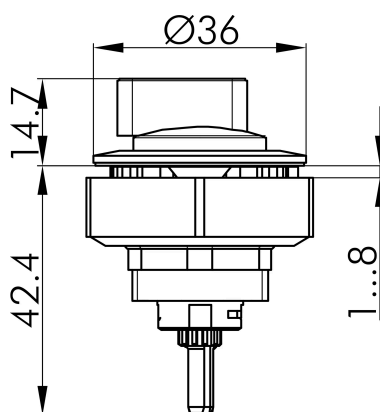

→ Allgemeine Daten

Schutzart IP65

Einbauöffnung Ø 30,5 mm

Farbe Frontrahmen silberfarben

Technische Skizzen

→ Massskizze

→ Bohrbild