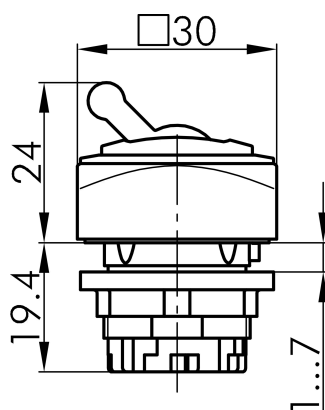

Datenblatt

→ **QRK_RGB** 

31.10.2024

Technische Daten

Kippbetätiger

Baureihe QUARTEX®-R

Rubrik Kippbetätiger

Form quadratisch

→ Allgemeine Daten

Beleuchtung Nein

Schutzart IP65

Einbauöffnung Ø 22,3 mm

Farbe Frontrahmen gelb

Farbe Betätigungselement rot

→ Mechanische Daten

Schaltfunktion Rastfunktion

Technische Skizzen

→ Massskizze

→ Bohrbild