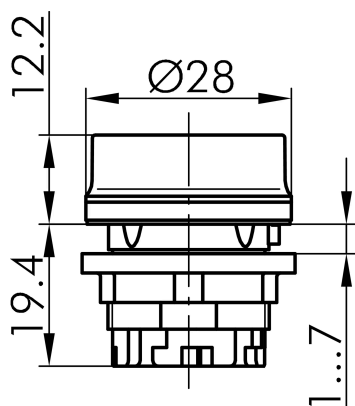

Fiche technique

→ **RVAN_WS** 

31/10/2024

Données techniques

Tête de voyant

Série	RVA
Rubrique	Adaptateur de lampe/lampes de signalisation
Forme de construction	rond

→ Données générales

Éclairage	Oui
Indice de protection	IP69K
Découpe de montage	Ø 22,3 mm
Couleur du cadre frontal	acier inoxydable, brillant

Croquis techniques

→ Croquis dimensionnel

→ Dimensions de découpe