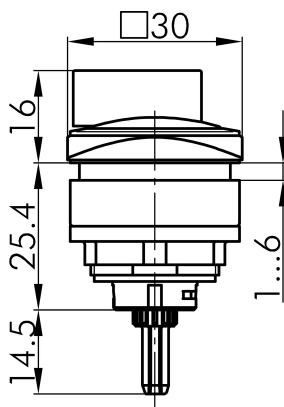

Datenblatt

→ **QRJDAURT** 

31.10.2024

Technische Daten

Drehschalterantrieb o. Beschriftung

<i>Baureihe</i>	QUARTEX®-R-JUWEL
<i>Rubrik</i>	Drehschalterantrieb
<i>Form</i>	quadratisch

→ Allgemeine Daten

<i>Beleuchtung</i>	Nein
<i>Schutzart</i>	IP65
<i>Einbauöffnung</i>	26 x 26 mm
<i>Farbe Frontrahmen</i>	rot

Technische Skizzen

→ Massskizze

→ Bohrbild