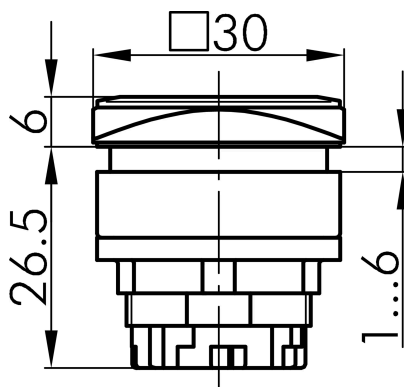

Datenblatt

→ **QRJNGN** 

31.10.2024

Technische Daten

Leuchtvorsatz

<i>Baureihe</i>	QUARTEX®-R-JUWEL
<i>Rubrik</i>	Leuchtvorsatz/Meldeleuchten
<i>Form</i>	quadratisch

→ Allgemeine Daten

<i>Beleuchtung</i>	Ja
<i>Schutzart</i>	IP65
<i>Einbauöffnung</i>	26 x 26 mm
<i>Farbe Frontrahmen</i>	grün

Technische Skizzen

→ Massskizze

→ Bohrbild