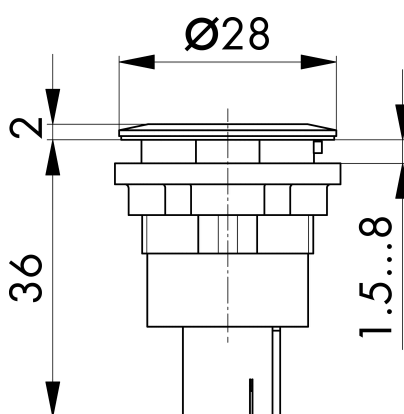

Fiche technique

→ [RRJ_RJ45_STB_SW](#) 

31/10/2024

Données techniques

Connecteur RJ45 prise/prise

Série RONTRON-RJUWEL

Rubrique Prise encastrée

Forme de construction rond

→ Données générales

Éclairage Non

Découpe de montage Ø 22,3 mm

Couleur du cadre frontal noir

Croquis techniques

→ Croquis dimensionnel

→ Dimensions de découpe