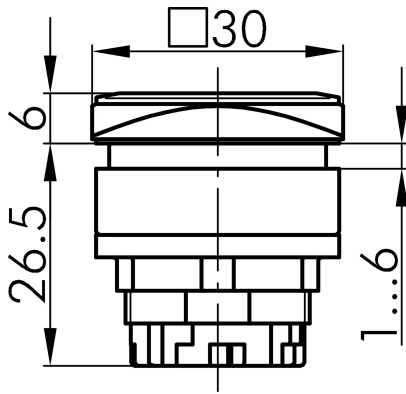

→ Allgemeine Daten

Beleuchtung Ja

Schutzart IP65

Einbauöffnung 26 x 26 mm

Farbe Frontrahmen schwarz

→ Mechanische Daten

Betätigungsweg 6 mm

Schaltfunktion Tastfunktion

Technische Skizzen

→ Massskizze

→ Bohrbild