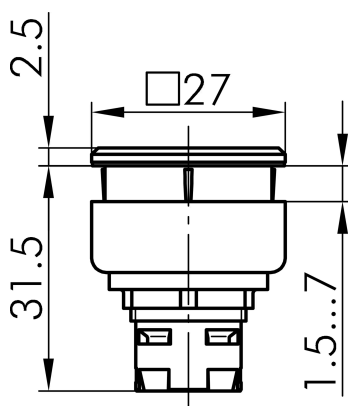

Datenblatt

→ **QXJTLL** 

31.10.2024

Technische Daten

Drucktaste mit Lichtleiter

Baureihe QUARTRON-JUWEL®

Rubrik Drucktaste

Form quadratisch

→ Allgemeine Daten

Beleuchtung Ja

Schutzart IP65

Einbauöffnung 24 x 24 mm

Farbe Frontrahmen schwarz

→ Mechanische Daten

Betätigungsweg 6 mm

Technische Skizzen

→ Massskizze

→ Bohrbild