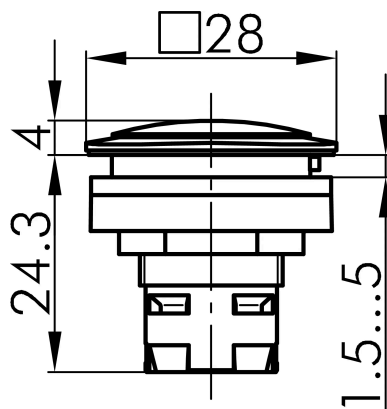

Datenblatt

→ **RQJN** 

31.10.2024

Technische Daten

Leuchtvorsatz

<i>Baureihe</i>	RONTRON-Q-JUWEL
<i>Rubrik</i>	Leuchtvorsatz/Meldeleuchten
<i>Form</i>	abgerundetes Quadrat

→ Allgemeine Daten

<i>Beleuchtung</i>	Ja
<i>Schutzart</i>	IP65
<i>Einbauöffnung</i>	Ø 22,3 mm
<i>Farbe Frontrahmen</i>	silberfarben

Technische Skizzen

→ Massskizze

→ Bohrbild