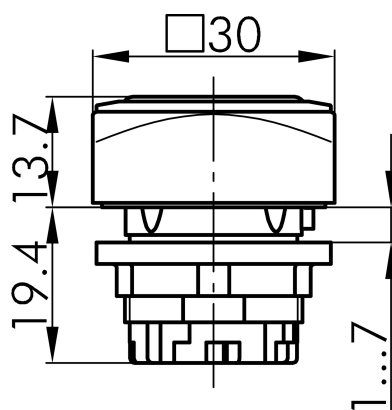

## → Allgemeine Daten

*Beleuchtung* Ja

*Schutzart* IP67

*Einbauöffnung* Ø 22,3 mm

*Farbe Frontrahmen* anthrazit

## → Mechanische Daten

*Betätigungsweg* 6 mm

## Technische Skizzen

→ Massskizze

→ Bohrbild