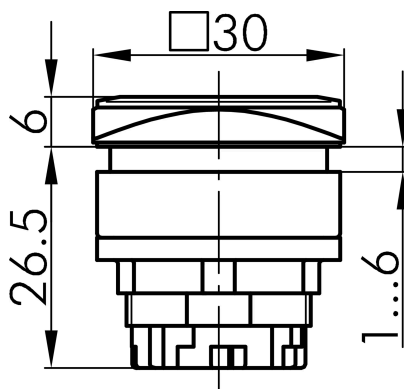

Fiche technique

→ **QRJN** 

31/10/2024

Données techniques

Tête de voyant

Série	QUARTEX®-R-JUWEL
Rubrique	Adaptateur de lampe/lampes de signalisation
Forme de construction	carré

→ Données générales

Éclairage	Oui
Indice de protection	IP65
Découpe de montage	26 x 26 mm
Couleur du cadre frontal	anthracite

Croquis techniques

→ Croquis dimensionnel

→ Dimensions de découpe