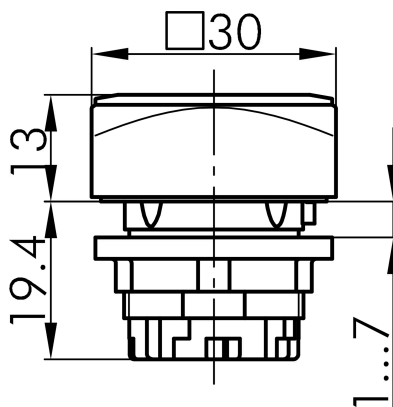

Fiche technique

→ **QRN_RRT** 

31/10/2024

Données techniques

Tête de voyant

Série	QUARTEX®-R
Rubrique	Adaptateur de lampe/lampes de signalisation
Forme de construction	carré

→ Données générales

Éclairage	Oui
Indice de protection	IP65
Découpe de montage	Ø 22,3 mm
Couleur du cadre frontal	rouge

Croquis techniques

→ Croquis dimensionnel

→ Dimensions de découpe