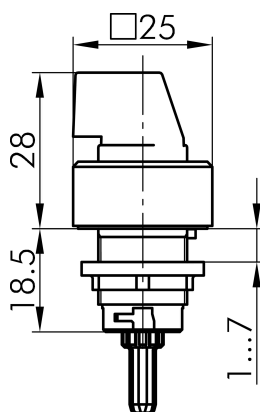

Datenblatt

→ **QXDAUDG** 

31.10.2024

Technische Daten

Drehschalterantrieb o. Beschriftung

<i>Baureihe</i>	QUARTRON®
<i>Rubrik</i>	Drehschalterantrieb
<i>Form</i>	quadratisch

→ Allgemeine Daten

<i>Beleuchtung</i>	Nein
<i>Schutzart</i>	IP65
<i>Einbauöffnung</i>	Ø 16,2 mm
<i>Farbe Frontrahmen</i>	anthrazit

Technische Skizzen

→ Massskizze

→ Bohrbild