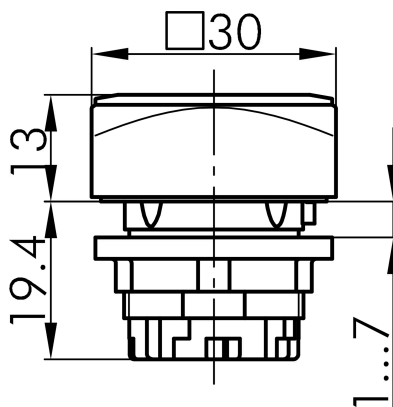

Fiche technique

→ [QRN_RSW](#) 

31/10/2024

Données techniques

Tête de voyant

Série	QUARTEX®-R
Rubrique	Adaptateur de lampe/lampes de signalisation
Forme de construction	carré

→ Données générales

Éclairage	Oui
Indice de protection	IP65
Découpe de montage	Ø 22,3 mm
Couleur du cadre frontal	noir

Croquis techniques

→ Croquis dimensionnel

→ Dimensions de découpe