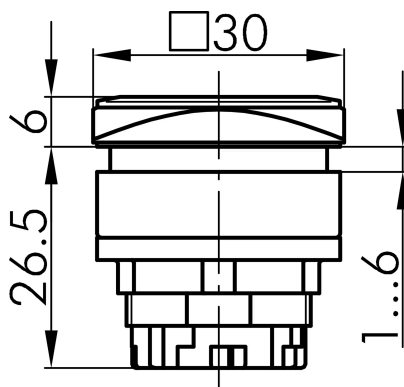

Fiche technique

→ **QRJNBL** 

31/10/2024

Données techniques

Tête de voyant

Série	QUARTEX®-R-JUWEL
Rubrique	Adaptateur de lampe/lampes de signalisation
Forme de construction	carré

→ Données générales

Éclairage	Oui
Indice de protection	IP65
Découpe de montage	26 x 26 mm
Couleur du cadre frontal	bleu

Croquis techniques

→ Croquis dimensionnel

→ Dimensions de découpe