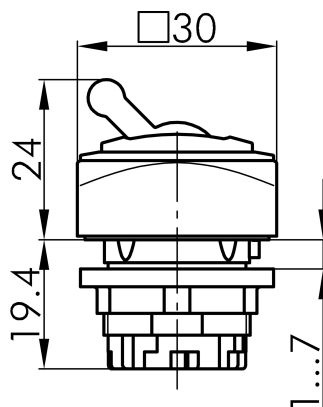

Datenblatt

→ **QRK** 

31.10.2024

Technische Daten

Kippbetätiger

Baureihe QUARTEX®-R

Rubrik Kippbetätiger

Form quadratisch

→ Allgemeine Daten

Beleuchtung Nein

Schutzart IP65

Einbauöffnung Ø 22,3 mm

Farbe Frontrahmen anthrazit

Farbe Betätigungselement rot

→ Mechanische Daten

Schaltfunktion Rastfunktion

Technische Skizzen

→ Massskizze

→ Bohrbild