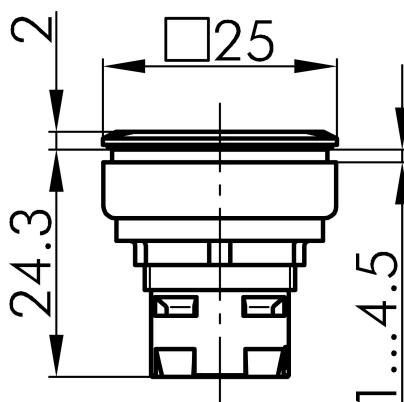

Datenblatt

→ **OKJN** 

31.10.2024

Technische Daten

Leuchtvorsatz

<i>Baureihe</i>	OKTRON®-JUWEL
<i>Rubrik</i>	Leuchtvorsatz/Meldeleuchten
<i>Form</i>	quadratisch

→ Allgemeine Daten

<i>Beleuchtung</i>	Ja
<i>Schutzart</i>	IP65
<i>Einbauöffnung</i>	23 x 23 mm
<i>Farbe Frontrahmen</i>	schwarz

Technische Skizzen

→ Massskizze

→ Bohrbild