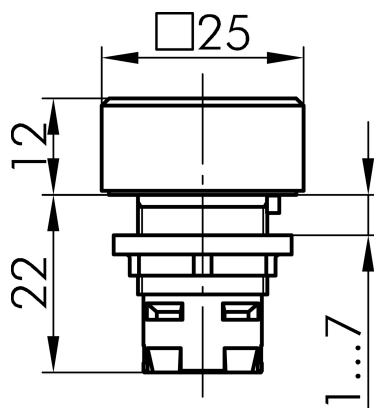

→ Allgemeine Daten

Beleuchtung Ja

Schutzart IP65

Einbauöffnung Ø 16,2 mm

Farbe Frontrahmen anthrazit

→ Mechanische Daten

Betätigungsweg 6 mm

Technische Skizzen

→ Massskizze

→ Bohrbild